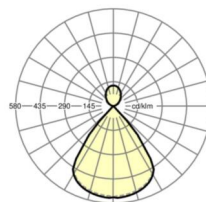

параметры

номер заказа	60635036675
код EAN	4020863419838
номер таможенного тарифа	94051190
Знак прохождения контроля	IP 20, класс защиты I, для рабочих мест за дисплеем 65°<100, F, Indoor, CE
Степень ударопрочности IK	IK02
Температура окружения	ta 25°C
Особые свойства	Готовность к IoT «Ready for IoT»
Гарантийный срок	5 лет
Государственные программы поддержки	BEG - государственные субсидии для энергосберегающих зданий (действительна только для Германии)

электротехника

Балласт	Электронный драйвер DALI2 (1 штука)
проводка	5x0.75mm²
Мощность системы	35W
сетевое напряжение	230V/50Hz
автоматический предохранитель (пусковой ток)	12 штук/B10, 20 штук/B16, 21 штук/C10, 33 штук/C16
класс энергосбережения/Источник света	C

Оптика

Оснастка	LED, цветопередача/оттенок света CRI ≥ 80 / 3000K
Допуск для координаты цветности (MacAdam)	3SDCM
Фотобиологическая безопасность (светильник)	RG1
Номинальный световой поток	4698lm
Срок службы LED	50000h L80/B10 (Tq 25°C)
светоотдача светильников	135lm/W
UGR поп./вдоль	15.7 / 15.6

DEEP-LINK

<https://www.regiolux.de/ru/article/60635036675>

Ссылка	LED 4700lm 830
ηLB	100 %
Φ ↓/↑	73 % / 27 %
UGR поп./вдоль	15.7 / 15.6