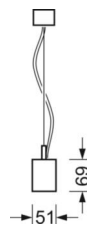

- 1 Pendel-Einzelleuchte / Suspended individual luminaire
- 2 Pendel-Lichtband / Suspended light run